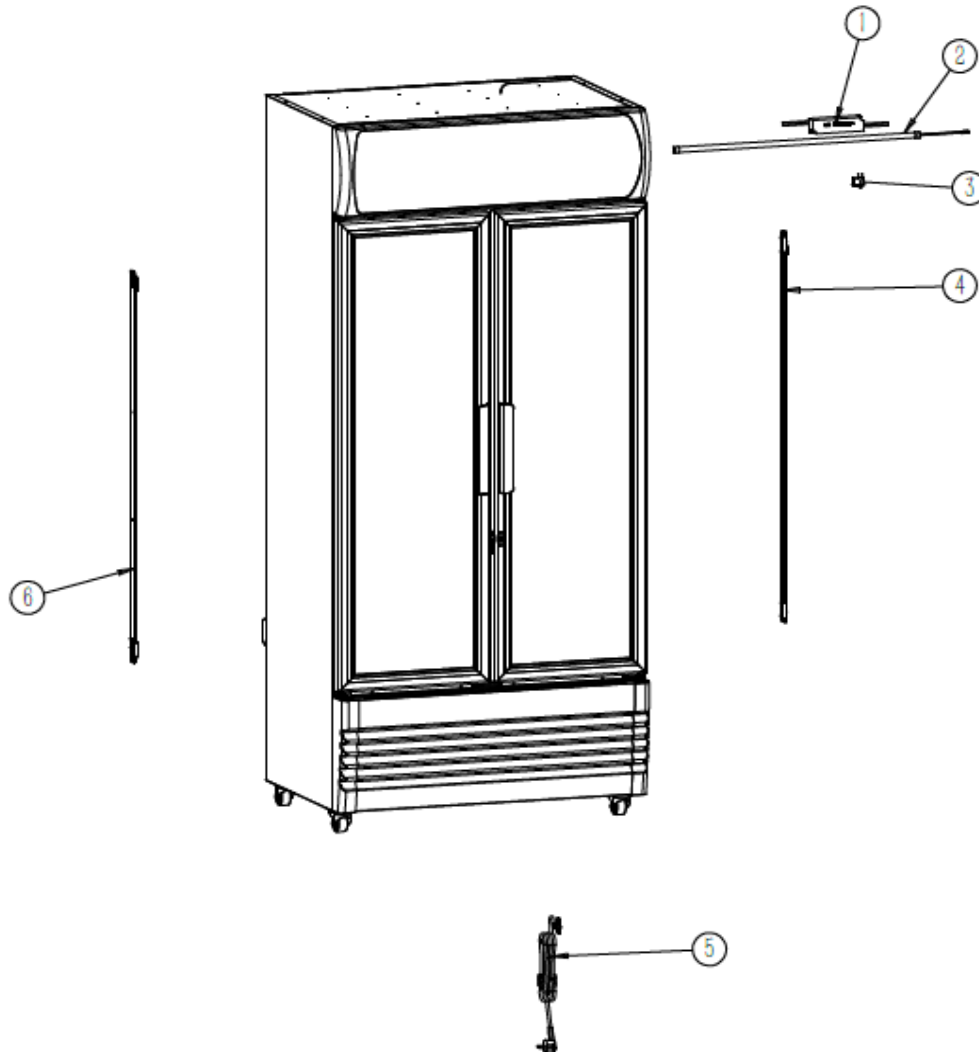

Konstruktionsliste / Construction list

Nr.	Beschreibung	Description
1	Werbetafel	Canopy box
2	Plexiglas Abdeckung für Werbetafel	Canopy perspex cover
3	Glastür rechts	Right glass door
4	Türdichtung	Door seal
5	Türgriff	Door grip
6	Glastür links	Left glass door
7	Front grill	Front grill
8	Castor with brake	Castor with brake
9	Castor without brake	Castor without brake
10	Hintere Abdeckung mit Lüftungsgitter	Back ventilation cover
11	Rost	Shelf
12	Rosthalterung	K clip
13	Tragschiene für Roste	K strip

Elektrische Liste / Electrical list

Nr.	Beschreibung	Description
1	LED Treiber	LED light driver
2	T5 LED Leuchtmittel	T5 LED light
3	Lichtschalter	Light switch
4	LED Beleuchtung links	LED light left
5	Zuleitung	Plug
6	LED Beleuchtung rechts	LED light right