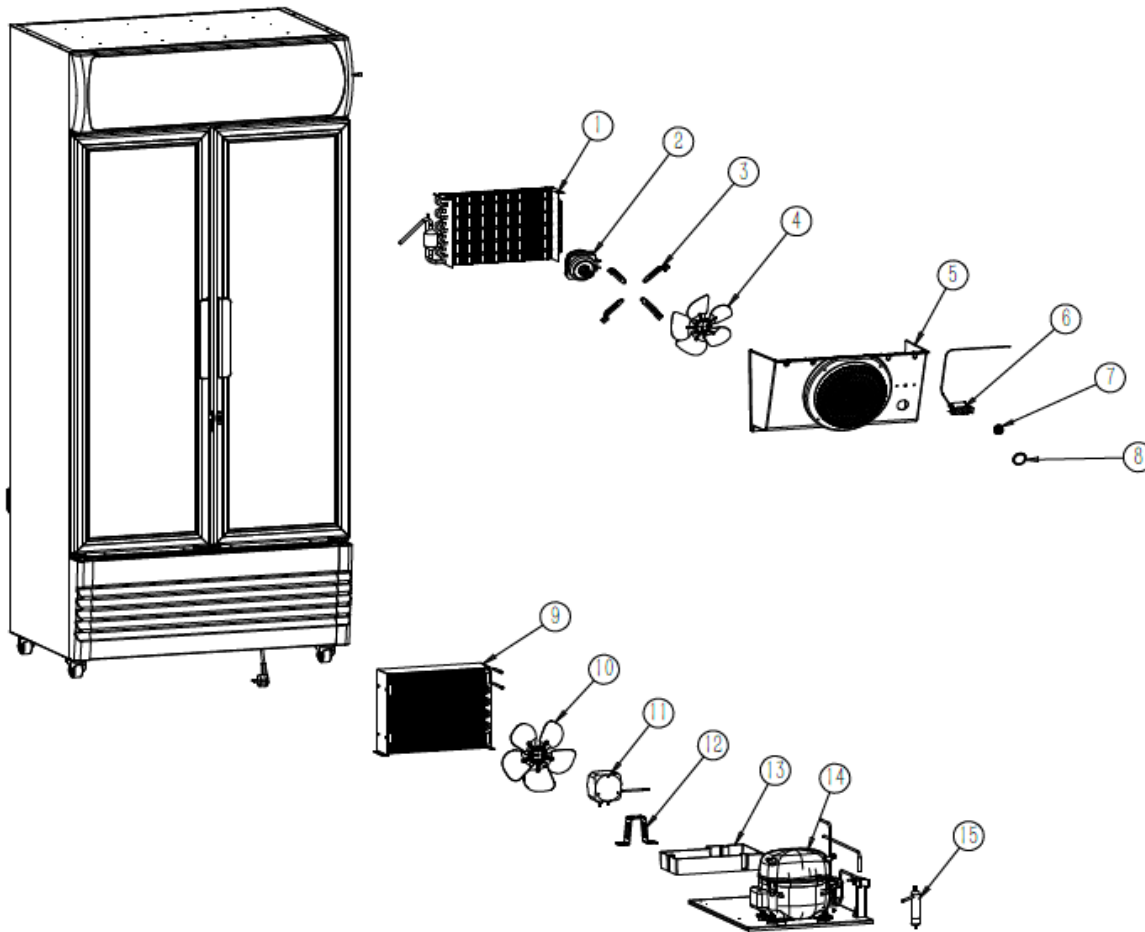

Konstruktionsliste / Construction list

Nr.	Beschreibung	Description
1	Werbetafel	Canopy box
2	Plexiglas Abdeckung für Werbetafel	Canopy perspex cover
3	Glastür rechts	Right glass door
4	Türdichtung	Door seal
5	Türgriff	Door grip
6	Glastür links	Left glass door
7	Front grill	Front grill
8	Castor with brake	Castor with brake
9	Castor without brake	Castor without brake
10	Hintere Abdeckung mit Lüftungsgitter	Back ventilation cover
11	Rost	Shelf
12	Rosthalterung	K clip
13	Tragschiene für Roste	K strip

Elektrische Liste / Electrical list

Nr.	Beschreibung	Description
1	LED Treiber	LED light driver
2	T5 LED Leuchtmittel	T5 LED light
3	Lichtschalter	Light switch
4	LED Beleuchtung links	LED light left
5	Zuleitung	Plug
6	LED Beleuchtung rechts	LED light right

Kühlung Liste / Refrigeration list

Nr.	Beschreibung	Description
1	Verdampfer	Evaporator
2	Verdampfer Lüfter Motor	Evaporator fan motor
3	Halterung für Verdampfer Lüfter Motor	Evaporator fan motor bracket
4	Verdampfer Lüfter Blatt	Evaporator fan blade
5	Abdeckung für Verdampfer Lüfter Motor	Evaporator fan motor cover
6	Thermostat	Themrostat
7	Knebel	Knob
8	Abdeckung	Cover
9	Kondensator	Condenser
10	Kondensator Lüfter Blatt	Condenser fan blade
11	Kondensator Lüfter Motor	Condenser fan motor
12	Bügel für Kondensator Lüfter Motor	Condenser fan motor bracket
13	Wasser Schale	Water tray
14	Kompressor	Compressor
15	Trockenfilter	Dry filter