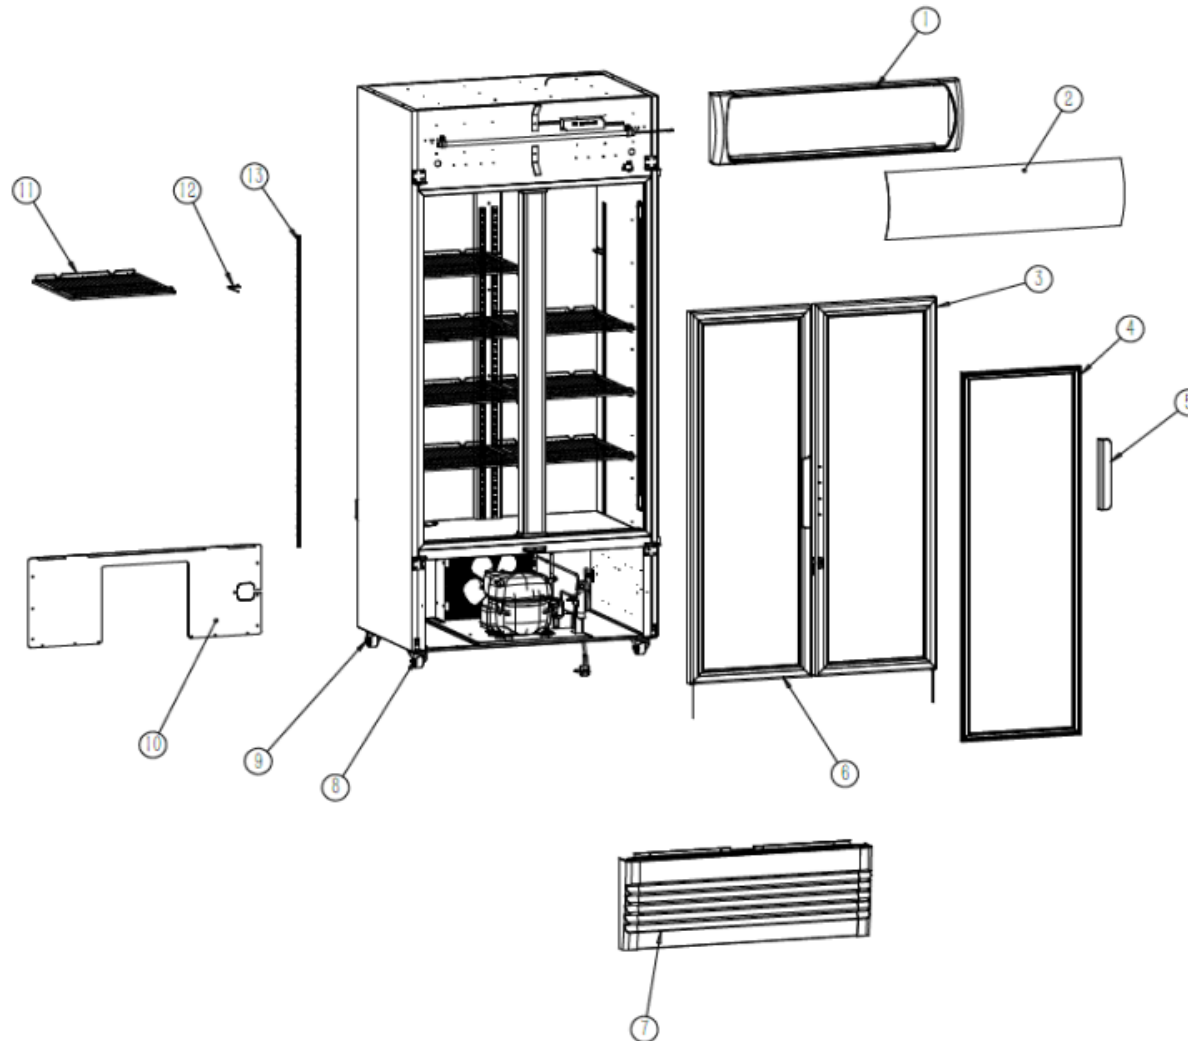

Konstruktionsliste / Construction list

Nr.	Beschreibung	Description
1	Werbetafel	Canopy box
2	Plexiglas Abdeckung für Werbetafel	Canopy perspex cover
3	Glastür rechts	Right glass door
4	Türdichtung	Door seal
5	Türgriff	Door grip
6	Glastür links	Left glass door
7	Front grill	Front grill
8	Castor with brake	Castor with brake
9	Castor without brake	Castor without brake
10	Hintere Abdeckung mit Lüftungsgitter	Back ventilation cover
11	Rost	Shelf
12	Rosthalterung	K clip
13	Tragschiene für Roste	K strip

Elektrische Liste / Electrical list

Nr.	Beschreibung	Description
1	LED Treiber	LED light driver
2	T5 LED Leuchtmittel	T5 LED light
3	Lichtschalter	Light switch
4	LED Beleuchtung links	LED light left
5	Zuleitung	Plug
6	LED Beleuchtung rechts	LED light right

Kühlung Liste / Refrigeration list

Nr.	Beschreibung	Description
1	Verdampfer	Evaporator
2	Verdampfer Lüfter Motor	Evaporator fan motor
3	Halterung für Verdampfer Lüfter Motor	Evaporator fan motor bracket
4	Verdampfer Lüfter Blatt	Evaporator fan blade
5	Abdeckung für Verdampfer Lüfter Motor	Evaporator fan motor cover
6	Thermostat	Themrostat
7	Knebel	Knob
8	Abdeckung	Cover
9	Kondensator	Condenser
10	Kondensator Lüfter Blatt	Condenser fan blade
11	Kondensator Lüfter Motor	Condenser fan motor
12	Bügel für Kondensator Lüfter Motor	Condenser fan motor bracket
13	Wasser Schale	Water tray
14	Kompressor	Compressor
15	Trockenfilter	Dry filter