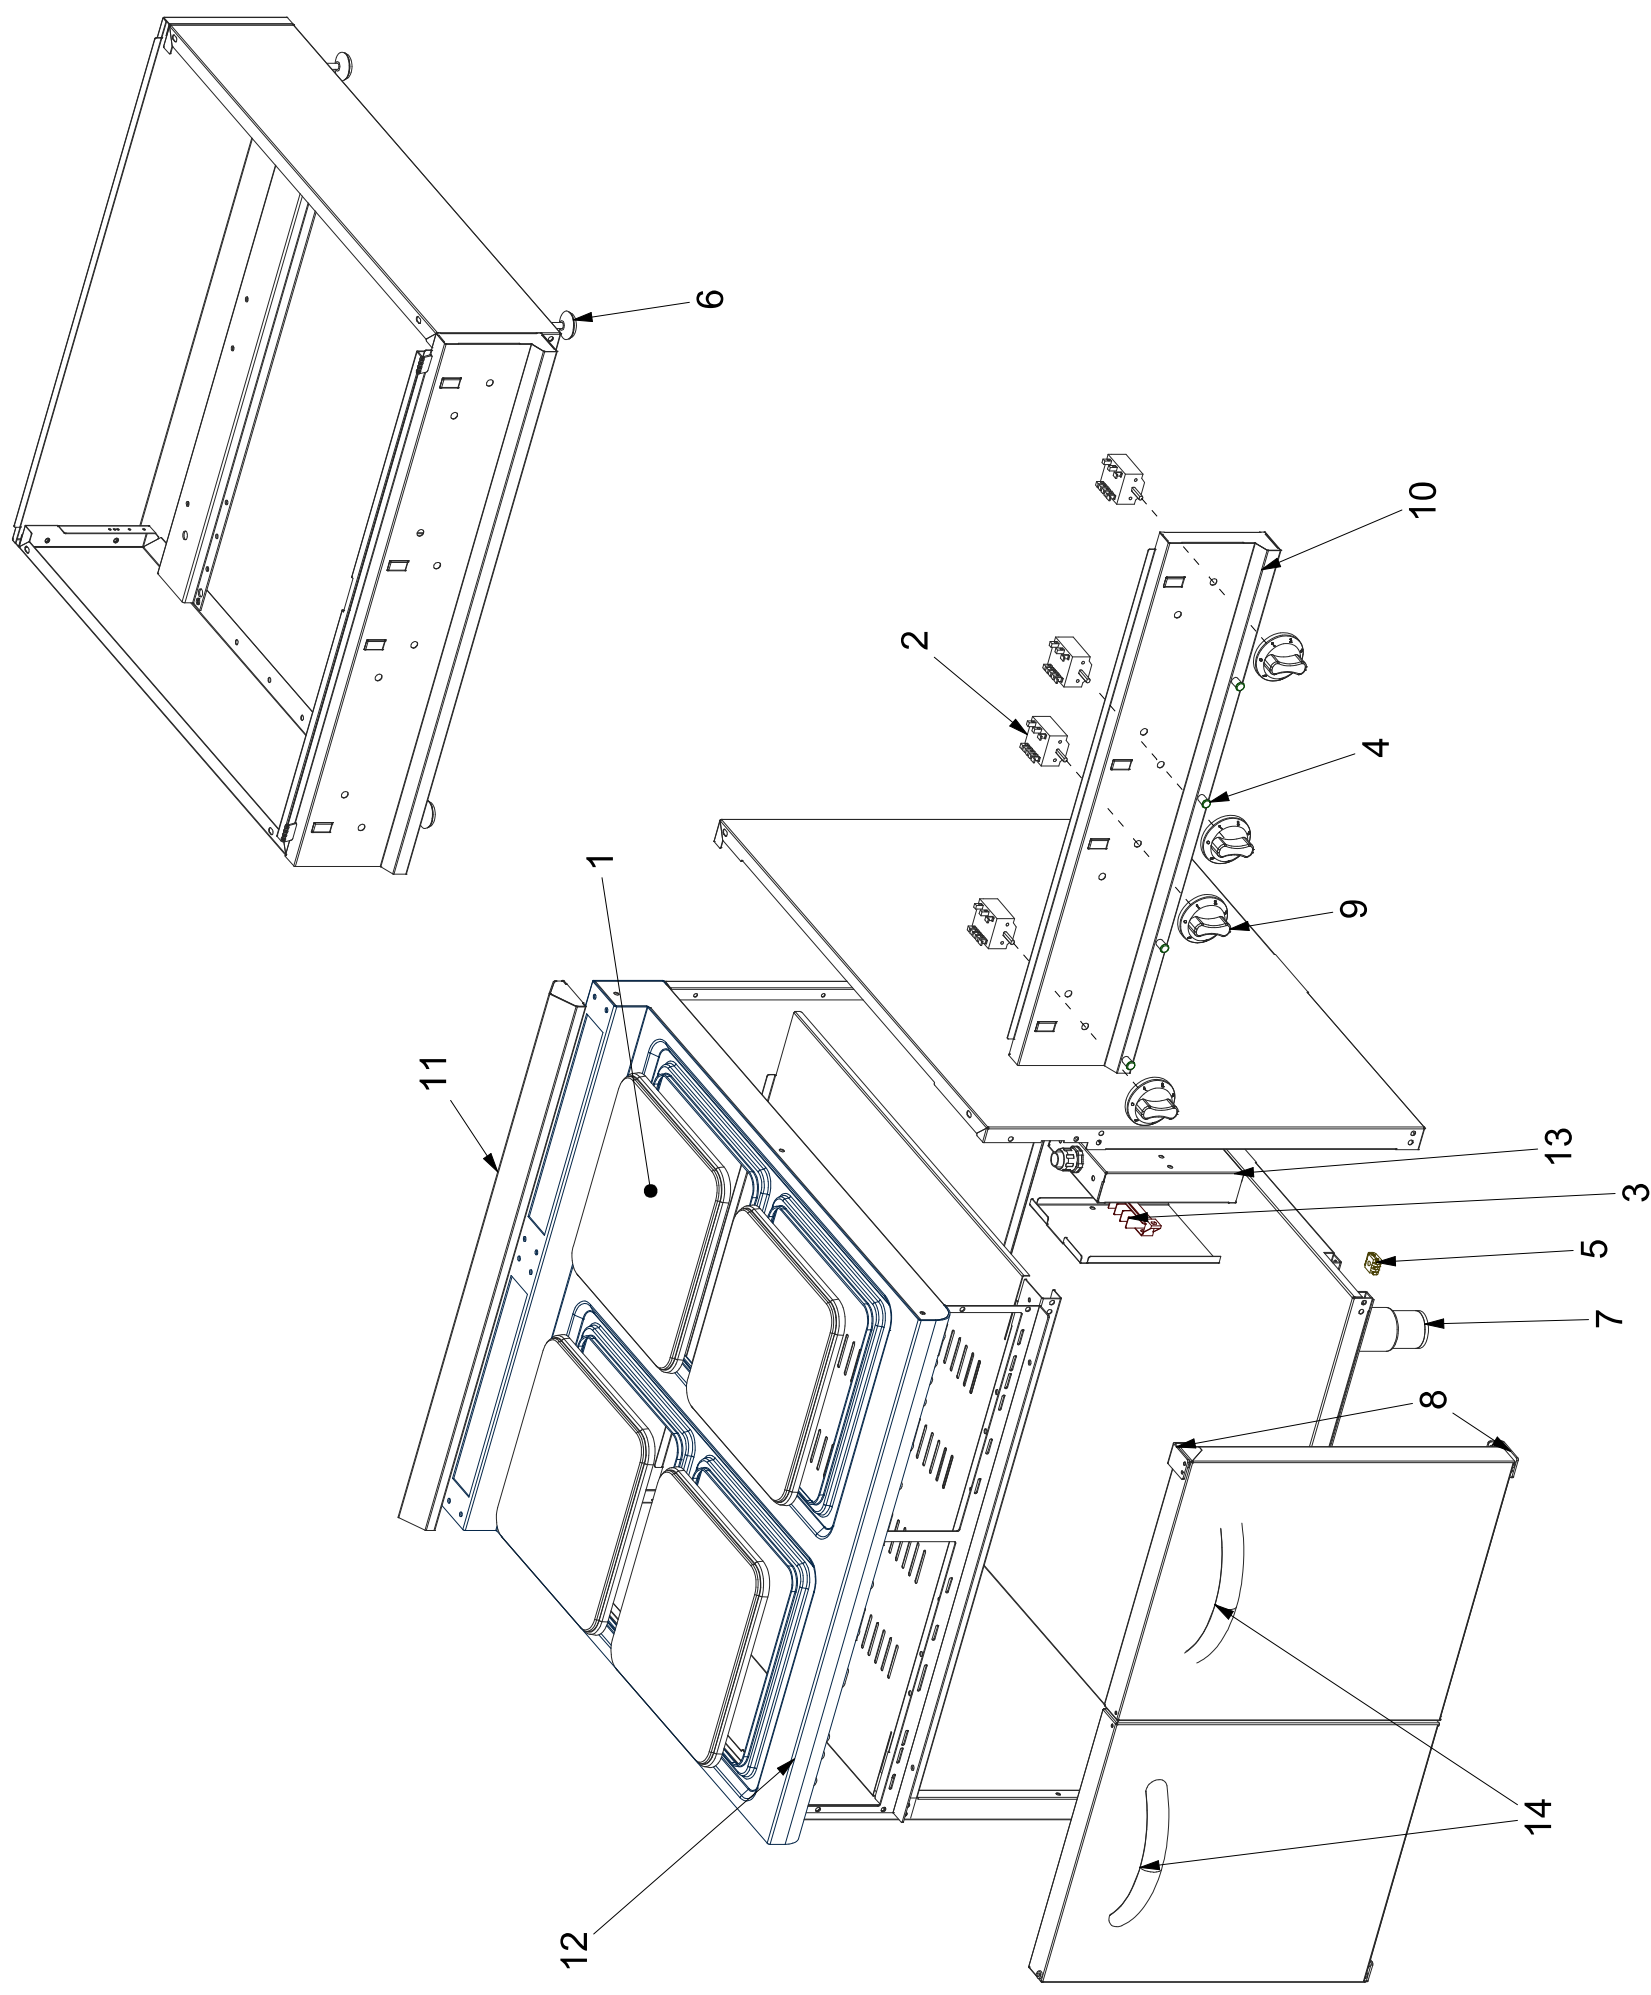

N. ELEMENTO.	NUMERO PARTE
1	07-99900209 ELECTRIC PLATE
2	09-99900069 0-6 POSITIONS SWITCH
3	14-99900750 6-POLES TERMINAL
4	14-99901620 GREEN WARNING LIGHT
5	14-99902115 GROUNDING ELEMENT
6	15-99600160 FOOT D. 40 FOR BENCH EVRSION
7	15-99901801 STANDARD FOOT D.58X120-185H
8	23-99600400 ELEMENT FOR DOOR FIXING
9	29-99701139 KNOB
10	FRONTAL PANEL
11	GRID FOR CHIMNEY
12	TOP
13	KIT FOR ELECTRIC BOX
14	WP-99700060 LADY DOOR

Cliente:

Prodotto: LQ-CQE4BA-BB-BC

kW gas: kW elettrico:

Data: 26/03/2021 Revisione: del 10/12/2021

Scala: 1:50 Designer: Andrea Francini

Note:

CASTA s.r.l.

Stab. 1 e 3 - Via F.lli Lumière, 11 - Z.I Villa Selva
Stab. 2 - Via F.lli Lumière, 30 - Z.I Villa Selva
47122 Forlì FC - IT
www.casta.com - e-mail: casta@casta.com
Tel. +39.0543.782920 - Fax+39.0543.782925